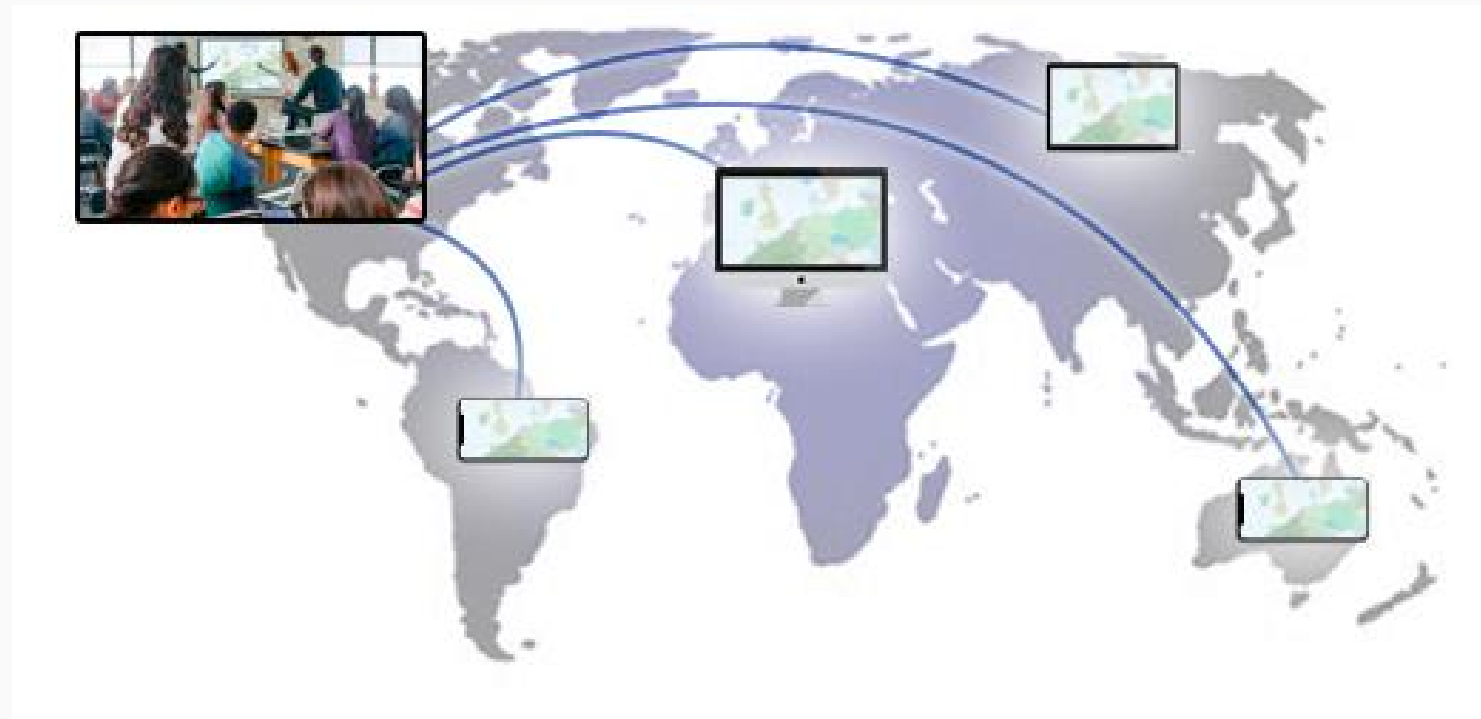

应用场景1-搭建网络会议平台:

应用场景2-搭建线上教育平台:

配合培训机构将
Turbomeeting会议系统部
署在公网或者亚马逊云端
(AWS)

学生在家通过电脑或者平板加入培训，实时观看老师电脑上的课件及音视频
一对一辅导，一对多教学，Turbomeeting总能出色完成

应用场景3-VPN专网视频会议平台建设:

对于严格限制公网通信的政企部门，Turbomeeting可以轻松帮助他们组建安全、可控的视频会议平台。