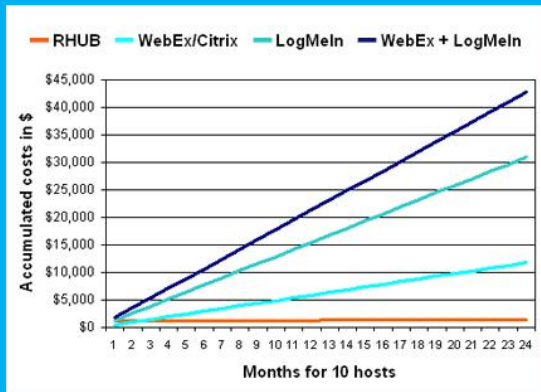

Turbomeeting会议系统特点:

经济

一次购买，永久使用，不再无休止的支付租金