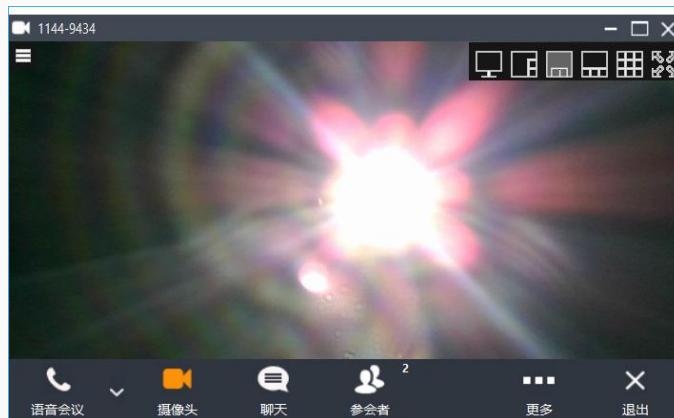

视频布局

多种视频排列布局。
主讲全屏、等分显示一键切换