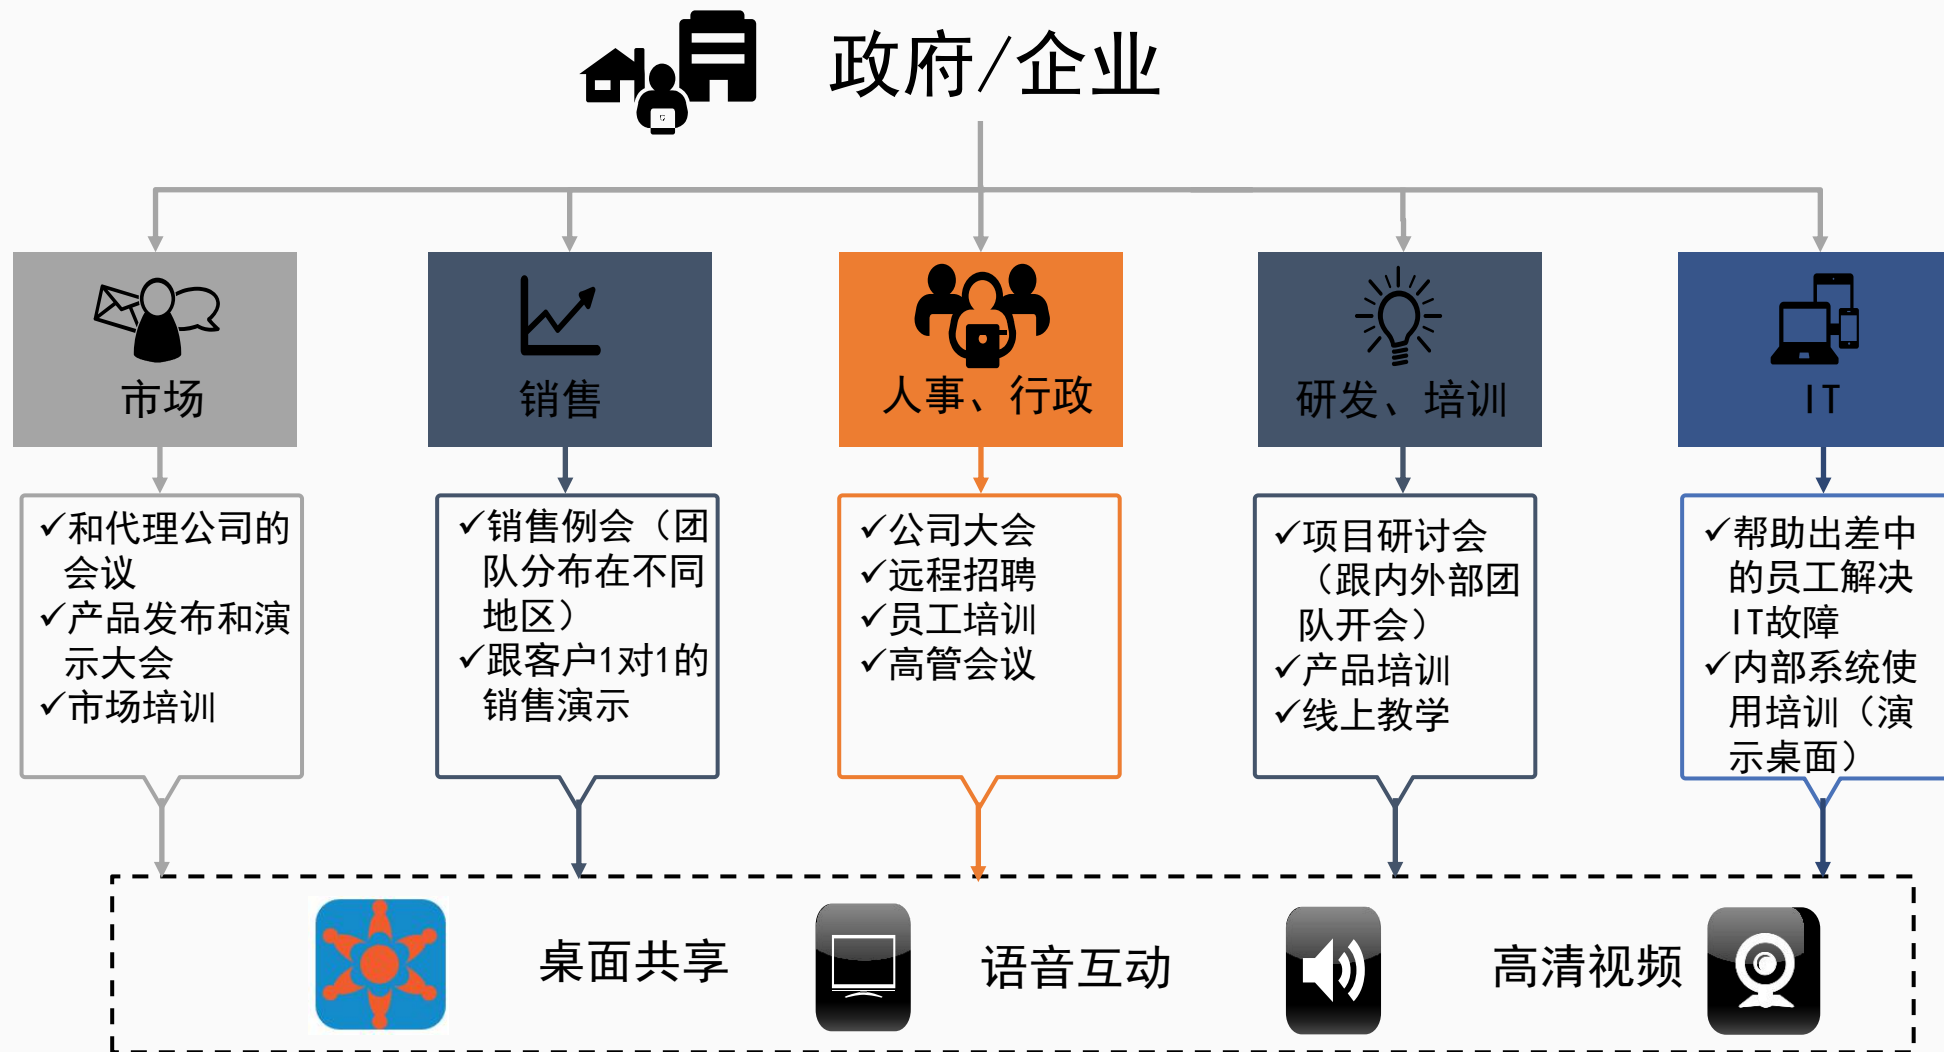

一键切换演示桌面，
所有参会者可同步观看主持人指定的电脑的画面

远程控制

演示者可将电脑的操作权限交给其他参会者来远程控制。
支持多人同时控制，
可用于团队协作修改同一文件.....

系统模块-语音交互系统:

高清语音通话

利用电脑或手机等设备的
麦克风进行远程语音会话

电话系统

集成多国固定接入号码,
拨打电话即可加入会议

系统模块-视频交互系统:

高清视频

自适应
QCIF/SIF/540P/720P/1080P等视频分辨率，以最流畅的方式为您呈现摄像头画面

视频布局

多种视频排列布局。
主讲全屏、等分显示一键切换

多屏网真

支持演示桌面、视频分流显示。
网真模式下最多可接8块荧光屏同时显示不同的摄像头画面

应用场景-概览:

应用场景1-搭建网络会议平台:

应用场景2-搭建线上教育平台:

配合培训机构将
Turbomeeting会议系统部
署在公网或者亚马逊云端
(AWS)

学生在家通过电脑或者平板加入培训，实时观看老师电脑上的课件及音视频
一对一辅导，一对多教学，Turbomeeting总能出色完成

应用场景3-VPN专网视频会议平台建设:

对于严格限制公网通信的政企部门，Turbomeeting可以轻松帮助他们组建安全、可控的视频会议平台。

唯一进入美国原子能机构的私网会议系统，极大的安全性和极简的安装方式，安装只需连接网线！

应用场景4-局域网（内网）会议系统部署：

在单位内网（如学校、工厂、机关等）部署Turbomeeting交互会议系统实现内网音视频通信。可应用于学校示范课堂、内部协作会议等场景

应用场景5-平板屏幕同步（无纸化会议室）：

Turbomeeting服务器连接无线路由器，迅速搭建平板同步系统，所有平板（安卓、苹果）屏幕与主持人电脑实时同步，适用于教学、无纸化会议场景