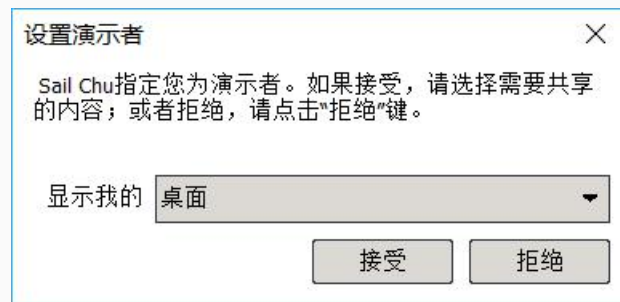

投票

可发起不记名投票
单选、多选模式切换, 投票结果统计后一键公布

文字聊天

支持群聊、私聊、小组内聊天。
支持一键调出所有聊天历史

系统模块-桌面分享系统:

桌面实时同步

参会即可同步显示主持人电脑画面，超低延迟。
独有的压缩技术保证画面清晰度

切换演示者