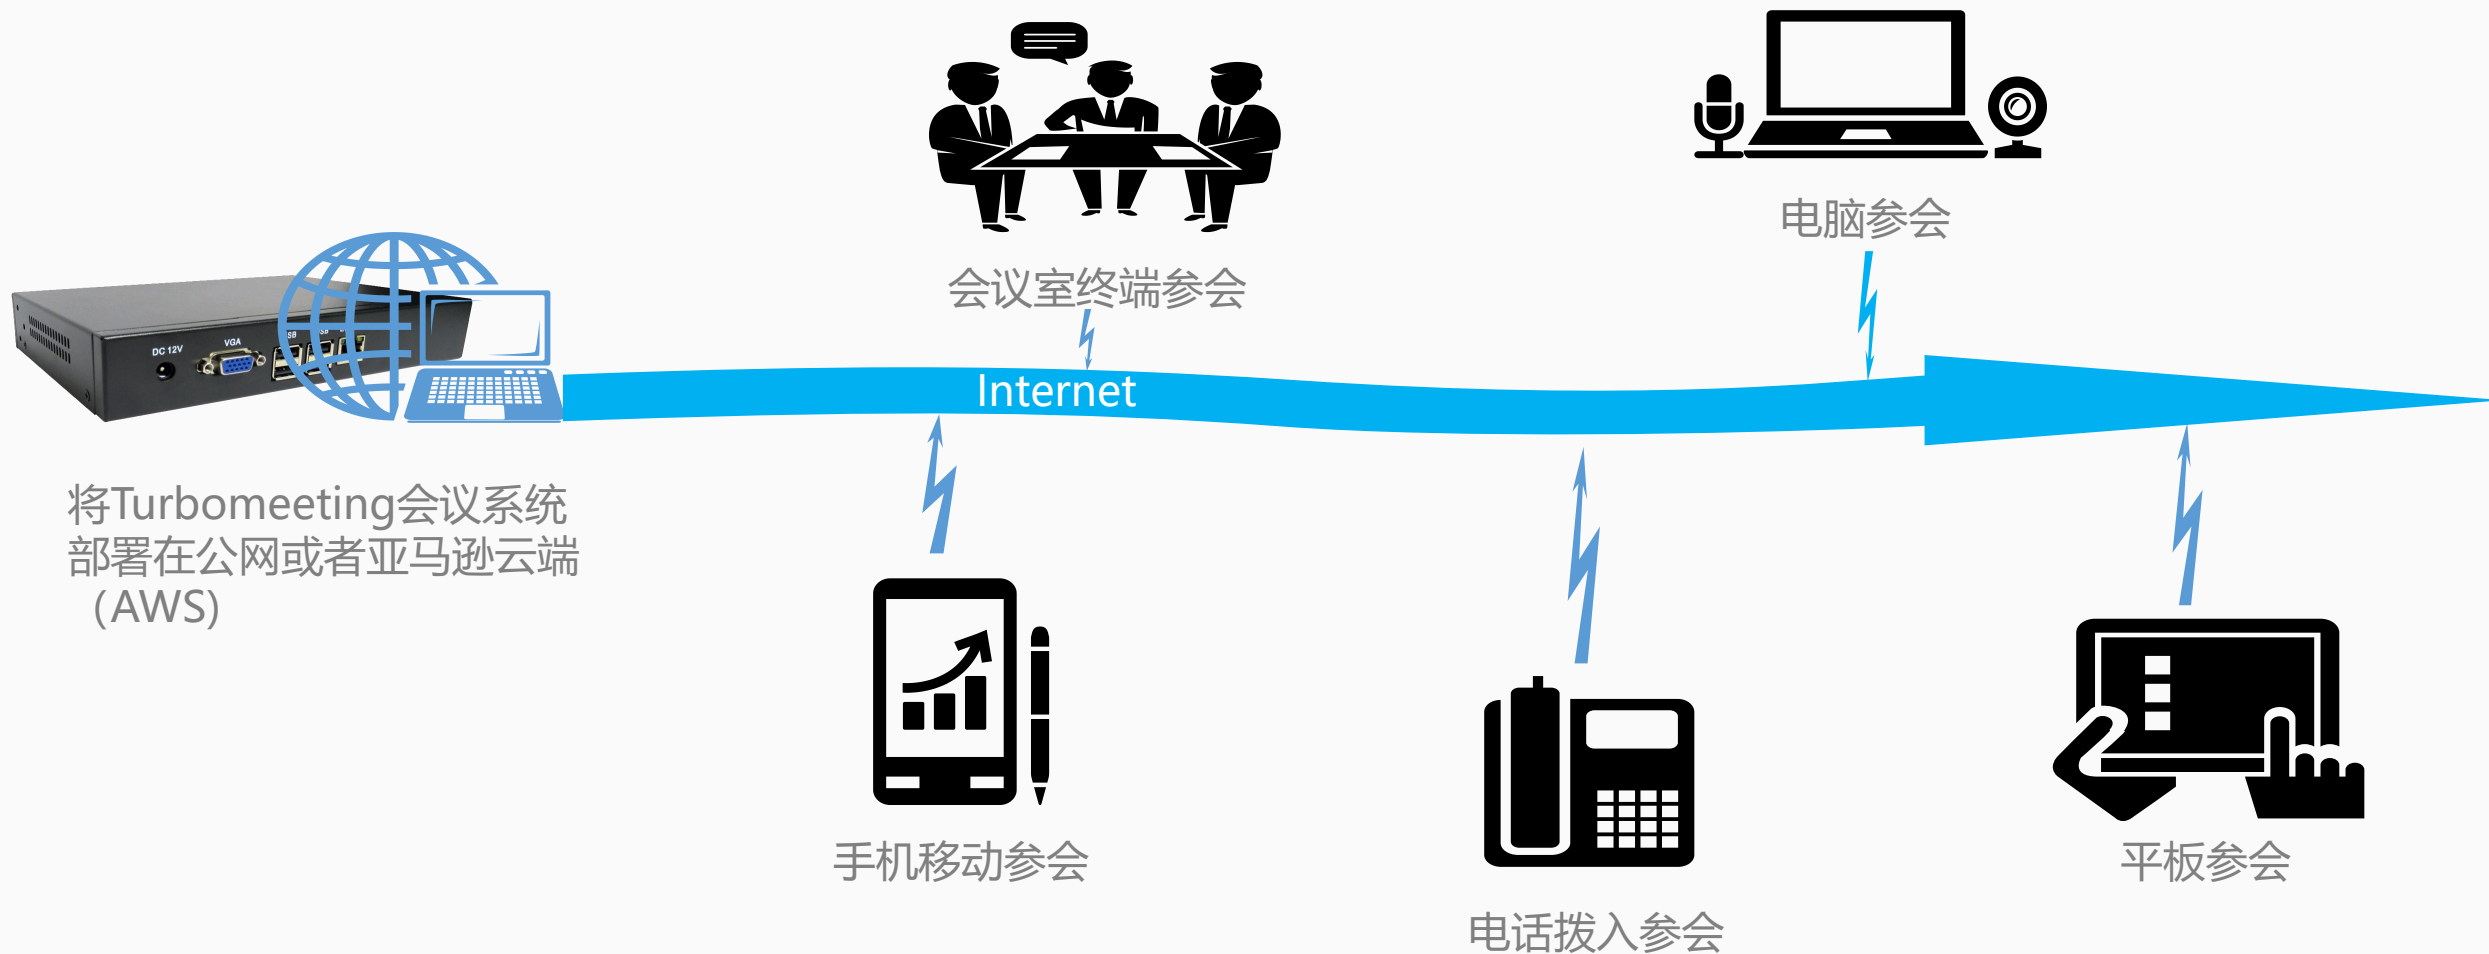

一键切换演示桌面，
所有参会者可同步观看主持人指定的电脑的画面

远程控制

演示者可将电脑的操作权限交给其他参会者来远程控制。
支持多人同时控制，
可用于团队协作修改同一文件.....

系统模块-语音交互系统:

高清语音通话

利用电脑或手机等设备的
麦克风进行远程语音会话

电话系统

集成多国固定接入号码,
拨打电话即可加入会议

系统模块-视频交互系统:

高清视频

自适应
QCIF/SIF/540P/720P/1080P等视频分辨率，以最流畅的方式为您呈现摄像头画面

视频布局

多种视频排列布局。
主讲全屏、等分显示一键切换

多屏网真

支持演示桌面、视频分流显示。
网真模式下最多可接8块荧光屏同时显示不同的摄像头画面

应用场景-概览:

应用场景1-搭建网络会议平台:

应用场景2-搭建线上教育平台:

配合培训机构将
Turbomeeting会议系统部
署在公网或者亚马逊云端
(AWS)

学生在家通过电脑或者平板加入培训，实时观看老师电脑上的课件及音视频
一对一辅导，一对多教学，Turbomeeting总能出色完成

应用场景3-VPN专网视频会议平台建设:

对于严格限制公网通信的政企部门，Turbomeeting可以轻松帮助他们组建安全、可控的视频会议平台。

唯一进入美国原子能机构的私网会议系统，极大的安全性和极简的安装方式，安装只需连接网线！

应用场景4-局域网（内网）会议系统部署：

在单位内网（如学校、工厂、机关等）部署Turbomeeting交互会议系统实现内网音视频通信。可应用于学校示范课堂、内部协作会议等场景

应用场景5-平板屏幕同步（无纸化会议室）：

Turbomeeting服务器连接无线路由器，迅速搭建平板同步系统，所有平板（安卓、苹果）屏幕与主持人电脑实时同步，适用于教学、无纸化会议场景