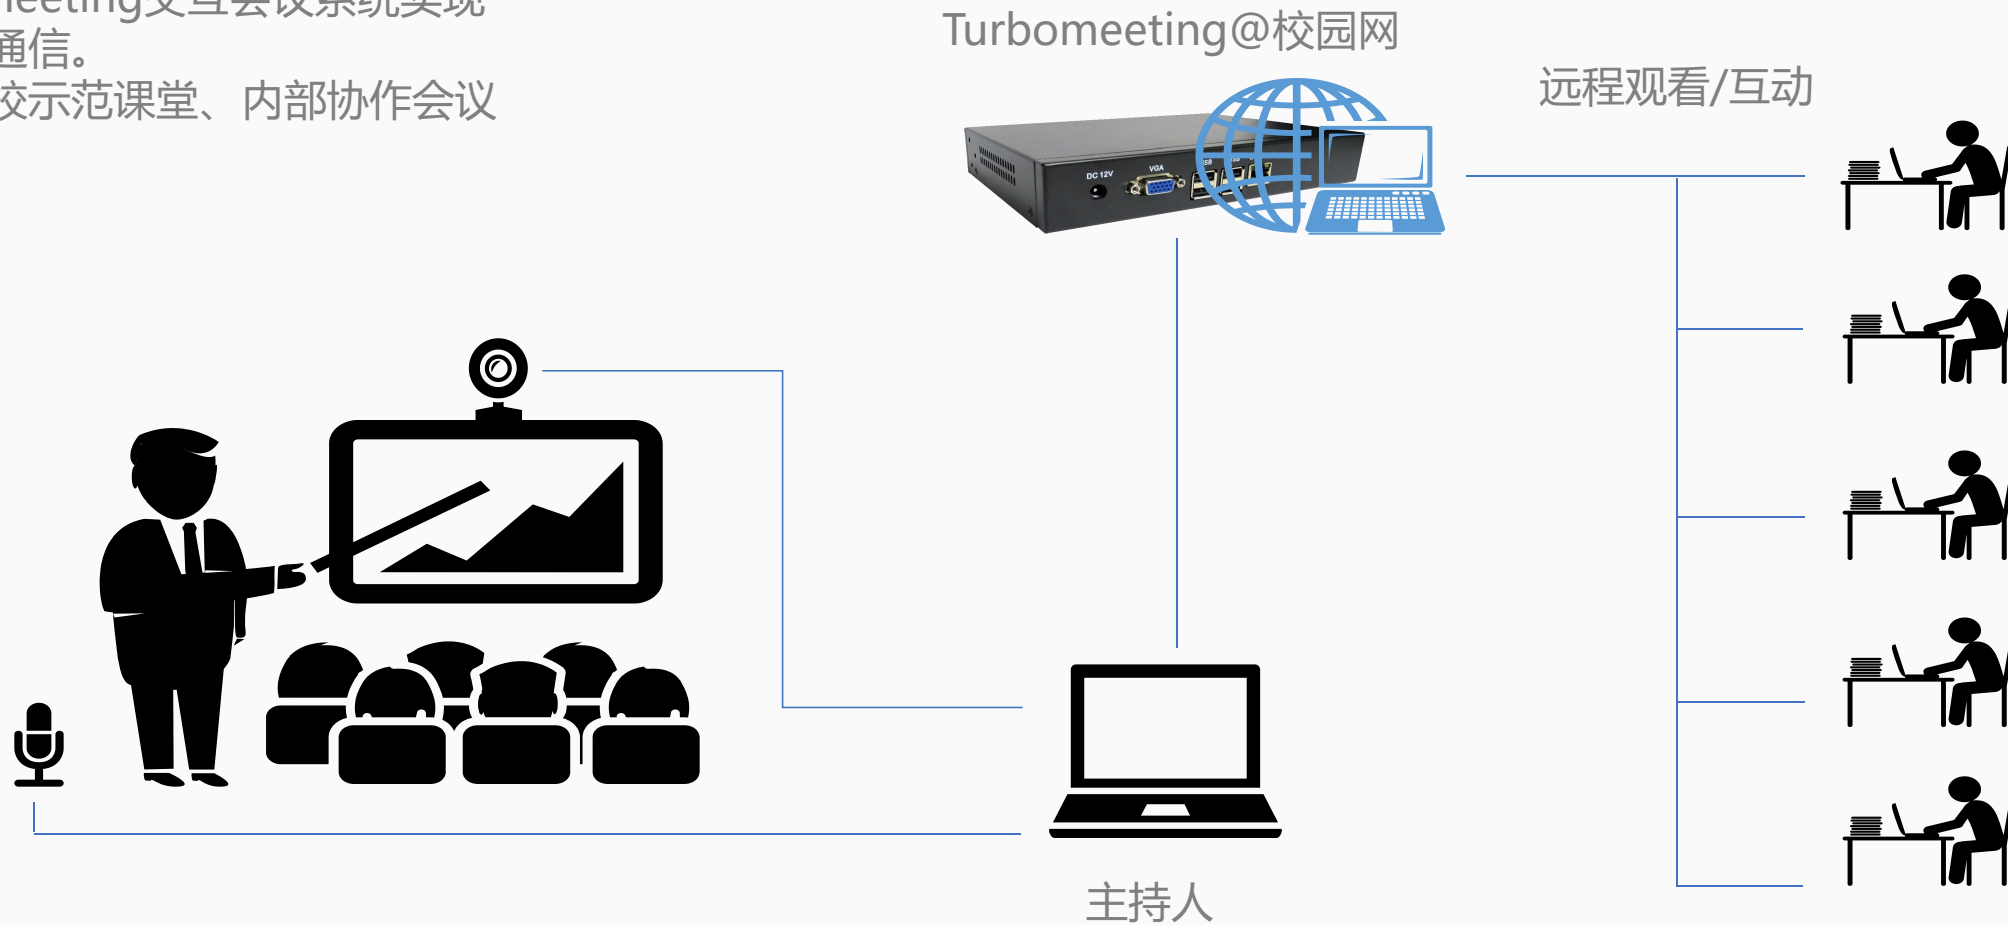

应用场景1-搭建网络会议平台:

应用场景2-搭建线上教育平台:

配合培训机构将
Turbomeeting会议系统部
署在公网或者亚马逊云端
(AWS)

学生在家通过电脑或者平板加入培训，实时观看老师电脑上的课件及音视频
一对一辅导，一对多教学，Turbomeeting总能出色完成

应用场景3-VPN专网视频会议平台建设:

对于严格限制公网通信的政企部门，Turbomeeting可以轻松帮助他们组建安全、可控的视频会议平台。

唯一进入美国原子能机构的私网会议系统，极大的安全性和极简的安装方式，安装只需连接网线！

应用场景4-局域网（内网）会议系统部署：

在单位内网（如学校、工厂、机关等）部署Turbomeeting交互会议系统实现内网音视频通信。可应用于学校示范课堂、内部协作会议等场景

应用场景5-平板屏幕同步（无纸化会议室）：

Turbomeeting服务器连接无线路由器，迅速搭建平板同步系统，所有平板（安卓、苹果）屏幕与主持人电脑实时同步，适用于教学、无纸化会议场景

应用场景6-网真会议室搭建：

Turbomeeting系统内置网真视频会议功能，可帮助用户在会议室实现**多个屏幕同步显示文档、视频**的震撼效果！

产品型号及容量说明:

BY-TWC

BY-VC

BY-VCU

型号	版本	默认与会者容量	默认会议室数量	最大与会者容量	最大会议室容量
BY-TWC	演示版	10	1	500	1
BY-VC	视频版	5	1	200	100
BY-VCU	企业版	5	1	3,000	1,000