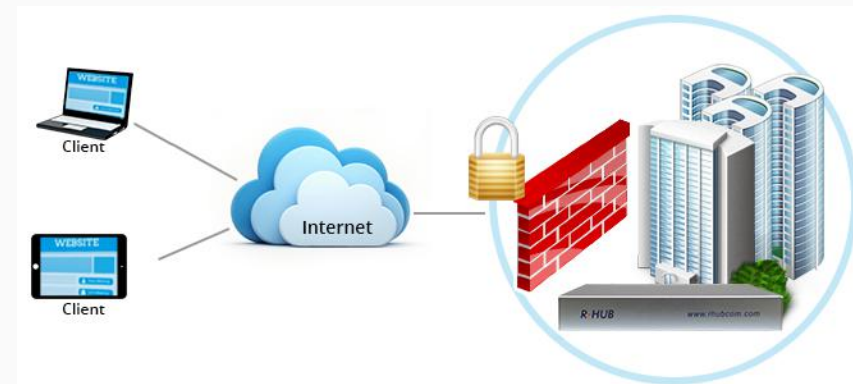

安全

所有会议数据不经过第三方服务器，绝对安全