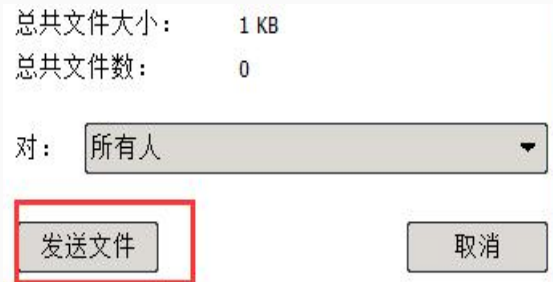

在管理员允许的情况下, 一键录制会议中的演示桌面及音视频、文字聊天内容, 会后方轻松查看。

会议报表

一键导出会议报表, 详细记录会议主题, 主持、参会者信息, 参会时长, 参会设备, IP等信息, 会议可追溯。

系统模块-会议互动系统:

发送文件

支持发送文件给某一个或所有参会者会议资料一键发送, 一键接收

白板与标注

电子白板, 轻松标注。涂鸦、划线、高亮标注、激光笔、橡皮擦.....
更支持多人同时标注, 协同讨论更高效